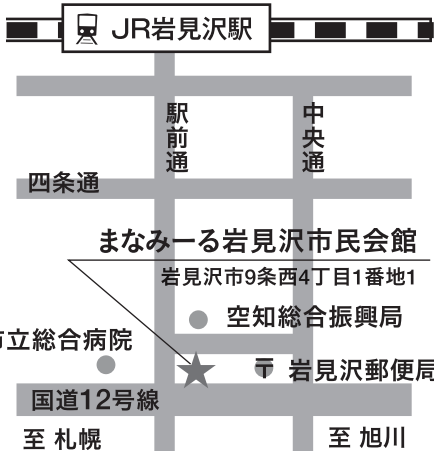

まなみーる岩見沢市民会館

岩見沢市9条西4丁目1番地1 TEL 0126-22-4235

市立総合病院

国道12号線

至札幌

無料駐車場あり(台数に限りがあります。)

前売入場券【全席自由】

優先入場券 | ¥2,200 / 大人自由席 | ¥2,000 / 学生自由席 | ¥1,000 ※中・高・大学生
(限定150名・14:00~14:30の間で優先的にご入場いただけます)

※小学生無料(保護者1名に対し1名無料) ※未就学児入場不可 ※当日券はいずれも300円アップ

前売りチケット販売所

ローソンチケット Lコード: 11929

全国のローソン店頭 Loppi 又は WEB(L-tike.com) でご購入いただけます

はまなすアート(まなみーる窓口) 0126-22-4235

岩見沢市観光協会 0126-22-3470 / ホテルサンプラザ 0126-23-7788 / 北海道教育楽器 0126-22-6220